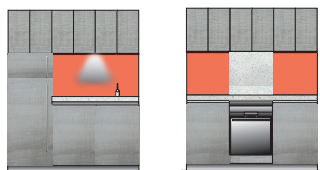

Schéma meubles de cuisine

MARTINE HOMBURGER

juin 2014