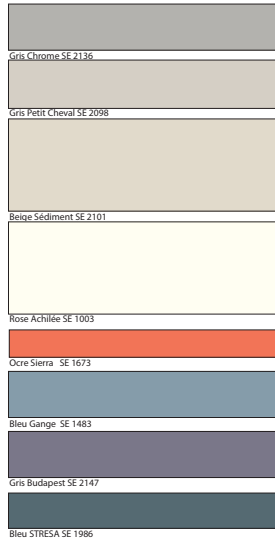

Séminaire d'Uzès Harmonie 1 - Escalier A

Plan de travail

Meubles de cuisine Arno Chêne Horizontal

Étude chromatique intérieur Séminaire d'Uzès

Financière Magellen

MISSION:

- Nuanciers Couleurs et Matières pour les 4 cages d'escalier

ÉTUDE:

- Recherche d'harmonies
- Proposition d'harmonies
- Plans et schémas de coloration pour les appartements et les espaces communs