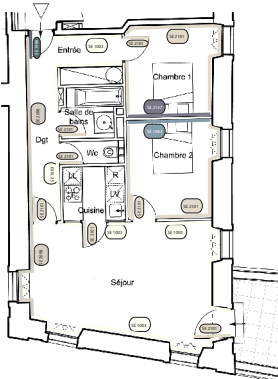

Schéma meubles de cuisine