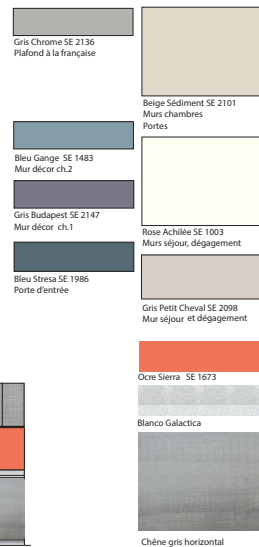

Séminaire d'Uzès Harmonie 1 - Escalier A schéma de coloration

En 20x20 En 10x10
PN 11 PN 40 PN 46 PN 49 PN 52