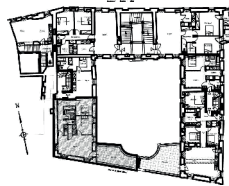

Séminaire d'Uzès Harmonie 1 - Escalier A schéma de coloration

Schéma salle de bain